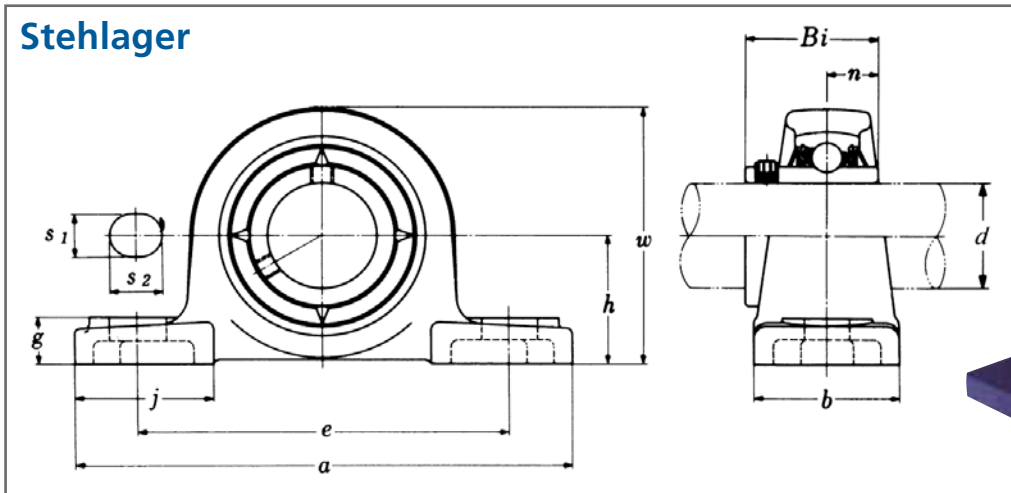

Stehlager

Alle Stehlager in VA lieferbar.

Abmessungen Stehlager

BRP-Nr.	d	h	a	e	b	s1	s2	g	w	j	Bi	n
LAGERS30	30	42,9	165	121	48	17	20	17	83	54	38,1	15,9
LAGERS35	35	47,6	167	127	48	17	20	18	93	54	42,9	17,5
LAGERS40	40	49,2	184	137	54	17	20	18	98	52	49,2	19
LAGERS50	50	57,2	206	159	60	20	23	21	114	65	51,6	19
LAGERS55	55	63,5	219	171	60	20	23	23	126	65	55,6	22,2
LAGERS60	60	69,8	241	184	70	20	23	25	138	70	65,1	25,4
LAGERS70	70	79,4	266	210	72	25	28	27	157	77	74,6	30,2
LAGERS80	80	88,9	292	232	78	25	28	30	175	85	82,6	33,3
LAGERS100	100	140	490	380	120	36	50	50	275	130	108	42
LAGERS120	120	160	570	450	140	40	55	65	320	140	126	51

Flanschlager

Abmessungen Flanschlager

BRP-Nr.	d	a	e	i	g	l	s	z	Bi	n
LAGERF30	30	108	83	18	13	31	12	40,2	38,1	15,9
LAGERF35	35	117	92	19	15	34	14	44,4	42,9	17,5
LAGERF40	40	130	102	21	15	36	16	51,2	49,2	19
LAGERF50	50	143	111	22	16	40	16	54,6	51,6	19
LAGERF55	55	162	130	25	18	43	19	58,4	55,6	22,2
LAGERF60	60	175	143	29	18	48	19	68,7	65,1	25,4
LAGERF70	70	193	152	31	22	54	19	75,4	74,6	30,2
LAGERF80	80	208	165	34	22	58	23	83,3	82,6	33,3
LAGERF100	100	310	242	59	32	94	38	125	108	42
LAGERF120	120	370	290	65	40	110	41	140	126	51