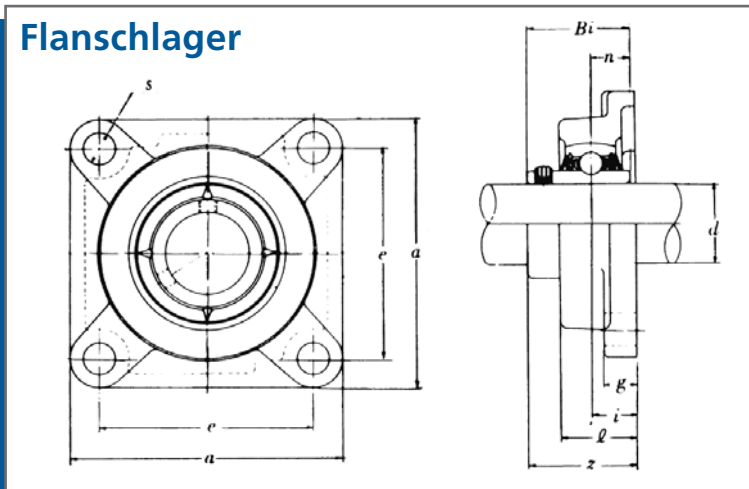

Stehlager

Alle Stehlager in VA lieferbar.

Abmessungen Stehlager

BRP-Nr.	d	h	a	e	b	s1	s2	g	w	j	Bi	n
LAGERS30	30	42,9	165	121	48	17	20	17	83	54	38,1	15,9
LAGERS35	35	47,6	167	127	48	17	20	18	93	54	42,9	17,5
LAGERS40	40	49,2	184	137	54	17	20	18	98	52	49,2	19
LAGERS50	50	57,2	206	159	60	20	23	21	114	65	51,6	19
LAGERS55	55	63,5	219	171	60	20	23	23	126	65	55,6	22,2
LAGERS60	60	69,8	241	184	70	20	23	25	138	70	65,1	25,4
LAGERS70	70	79,4	266	210	72	25	28	27	157	77	74,6	30,2
LAGERS80	80	88,9	292	232	78	25	28	30	175	85	82,6	33,3
LAGERS100	100	140	490	380	120	36	50	50	275	130	108	42
LAGERS120	120	160	570	450	140	40	55	65	320	140	126	51

Flanschlager

Abmessungen Flanschlager

BRP-Nr.	d	a	e	i	g	l	s	z	Bi	n
LAGERF30	30	108	83	18	13	31	12	40,2	38,1	15,9
LAGERF35	35	117	92	19	15	34	14	44,4	42,9	17,5
LAGERF40	40	130	102	21	15	36	16	51,2	49,2	19
LAGERF50	50	143	111	22	16	40	16	54,6	51,6	19
LAGERF55	55	162	130	25	18	43	19	58,4	55,6	22,2
LAGERF60	60	175	143	29	18	48	19	68,7	65,1	25,4
LAGERF70	70	193	152	31	22	54	19	75,4	74,6	30,2
LAGERF80	80	208	165	34	22	58	23	83,3	82,6	33,3
LAGERF100	100	310	242	59	32	94	38	125	108	42
LAGERF120	120	370	290	65	40	110	41	140	126	51