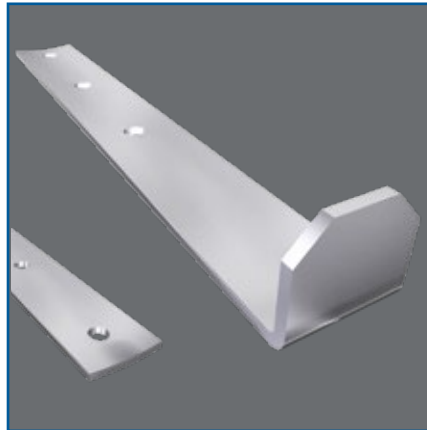

Winkelsturmhaken STH
Maß 320 x 40 x 4,5 mm
Hakenlänge 23 mm für gerade Profile
Stahl verzinkt oder Edelstahl

Winkelsturmhaken STH7
Maß 65 x 40 x 4 mm
Hakenlänge 37 mm
für Transpa Forza

Winkelsturmhaken STH1
Maß 320 x 40 x 4,5 mm
Hakenlänge 23 mm
für gewölbte Profile, Rechtsroller

Rollensturmhaken STH4
Maß 480 x 40 x 12 mm
Rollentiefe 40 mm
für gerade Profile

Rollensturmhaken STH4N
flach, mit Nylonlaufrolle
Maß 395 x 35 x 8 mm
Rollentiefe 42 mm für gerade Profile
Stahl verzinkt oder Edelstahl

Rollensturmhaken STH5
Maß 480 x 40 x 12 mm
Rollentiefe 40 mm
für gewölbte Profile

Rollensturmhaken STH5N
gewölbt/gefräst, mit Nylonlaufrolle
Maß 395 x 35 x 8 mm
Rollentiefe 42 mm
für gewölbte Profile

Winkelsturmhaken STH3
Maß 320 x 40 x 4,5 mm
Hakenlänge 30 mm
für gewölbte Profile, Rechtsroller
passend für BRP 90er Serie

Winkelsturmhaken STH2
Maß 320 x 40 x 4,5 mm
Hakenlänge 36 mm
für gewölbte Profile, Linksroller

Winkelsturmhaken STH7511
Maß mm
Hakenlänge mm
für

Passend zu Profilen	Winkelsturmhaken						Rollensturmhaken			
	STH	STH1	STH2	STH3	STH6	STH7	STH4	STH4 N	STH5	STH5 N
kaltgewalzt										
BRP 30er Serie	X				X		X	X		
BRP 40er Serie	X				X		X	X		
BRP 50er Serie										
BRP 60er Serie		X	X							
BRP 70er Serie	X				X			—		
BRP 75er Serie										
BRP 80er Serie	X				X		X	X		
BRP 90er Serie			X	X					X	X
stranggepresst										
BRP 11er Serie										
BRP 13er Serie	X				X		X	X		
BRP 14er Serie	X				X		X	X		
BRP 15er Serie										
BRP 17er Serie	X				X		X	X		
BRP 18er Serie	X				X		X	X		
BRP 19er Serie										
BRP 20er Serie										
BRP 24er Serie										
BRP 75er Serie										
PVC										
BRP 10er Serie										
Sonstige										
Transpa Forza						X				
ThermoTeck										