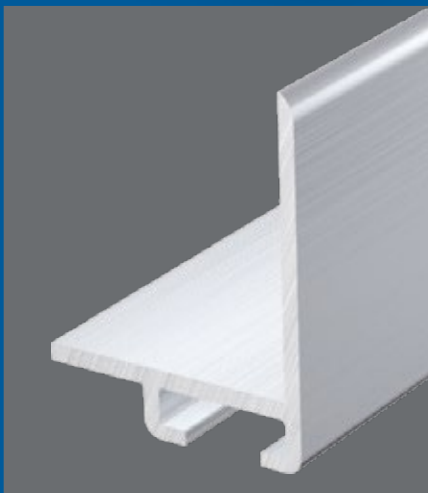

Höhe 141 mm
BRP 1413

Höhe 104 mm
BRP 4013
BRP 7013
BRP 8013
BRP 9013

Höhe 102 mm
BRP 3013

Unser Tipp
Erhöhen Sie den Werbeeffect mit Ihrem Logo als Gravur...

Sonderausführung:
Halbes 70er Profil mit
zwei Stahlwinkeln für
eine besonders hohe
Stabilität.