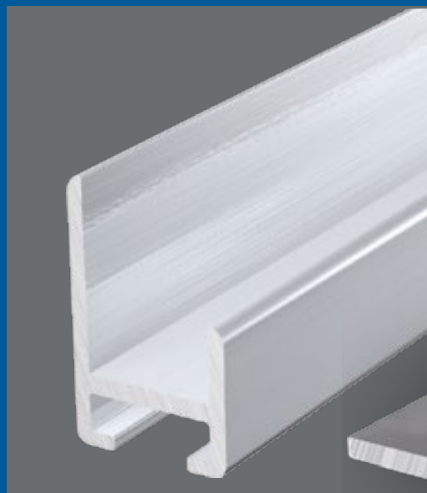

Höhe 35 mm
BRP 2104