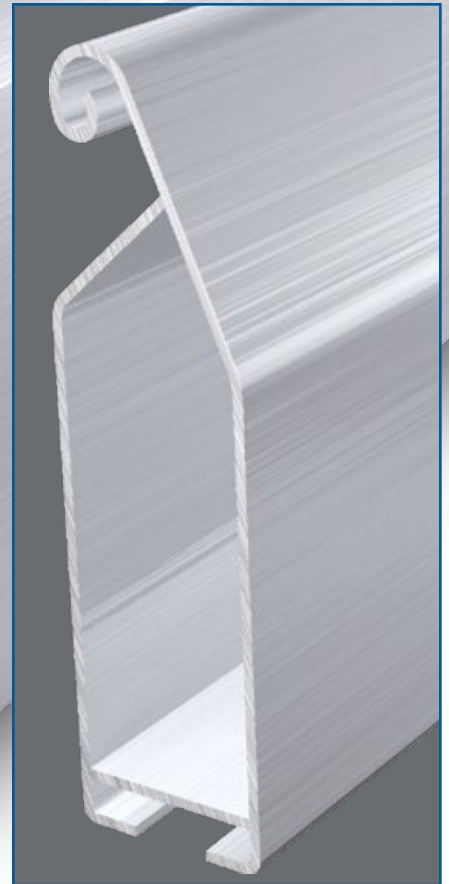

Höhe 141 mm
BRP 1413

Höhe 104 mm
BRP 4013
BRP 7013
BRP 8013
BRP 9013

Höhe 102 mm
BRP 3013

Unser Tipp
Erhöhen Sie den Werbeeffect mit Ihrem Logo als Gravur...

Sonderausführung:
Halbes 70er Profil mit
zwei Stahlwinkeln für
eine besonders hohe
Stabilität.